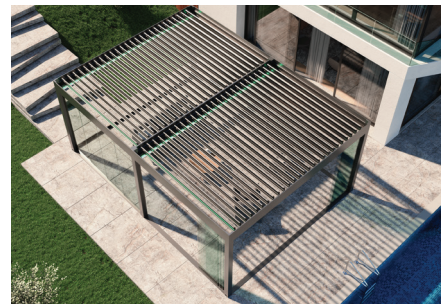

Gekanteld en
volledig gesloten

TECHNISCHE DETAILS

ALYA ELITE

Max. breedte per module	4500 mm
Max. uitval per module	7922 mm
Railprofiel	160x240 mm
Pilaar	160x160 mm
Randafdekprofiel	154 mm
Lamel	200 mm
Aantal lamellen (bij maximale uitval)	37 stuks
Lamel kantelt tot	85°
Automatisering	inclusief
Afstandsbediening	inclusief
Dimbare ledverlichting	optie
Verborgene RGB ledverlichting	optie
Isolatieschuim	optie
Randafdekprofiel	optie
Hemelwaterafvoer buis/pijp	optie
Flens	optie
Regensensor	optie
Windsensor	optie